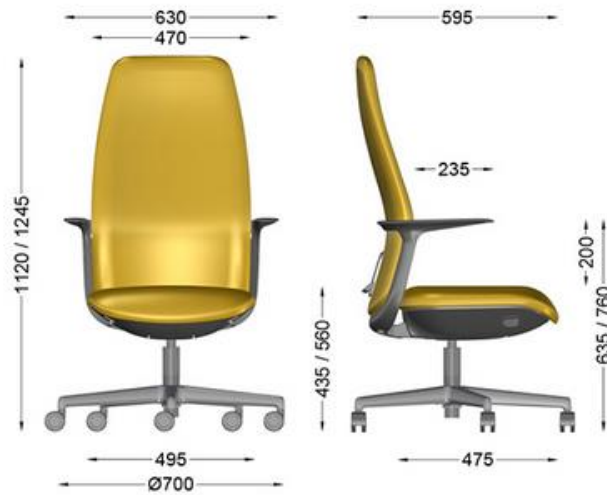

Drehstuhl LEVITA

Leistungsmerkmale

- Synchron-Mechanik mit automatisch einstellbarem Gegendruck von 45 bis 120 kg (arretierbar)
- bequemer Komfortsitz nach vorne abgerundet 12 h +
- Rückenlehne 685 mm vollgepolster höhenverstellbarer Lordosenstütze
- integrierte Kunststoffarmlehnen schwarz
- Gaslift Sitzhöhenverstellung 435-560 mm
- Fußkreuz Kunststoff schwarz
- Lastabhängig gebremste weiche oder harte Ø60 mm Doppelrollen

Bezugsgruppe	2	3	4	5	6
Levita	480,00	490,00	510,00	589,00	786,00

**Mindestabnahme 10 Stück**

**Empfohlene Einzel-Verkaufspreise in EURO zuzüglich 19% Mwst**